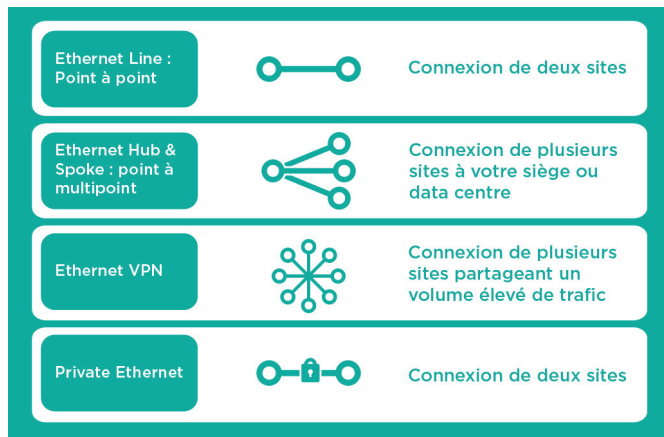

En évitant la complexité, vous pouvez alléger la charge de travail de votre équipe informatique. La technologie Ethernet est plus simple à gérer et de nombreuses modifications de configuration peuvent être effectuées sans nécessiter de déplacement sur site.

### Choisissez le service qui vous convient

Colt offre un large éventail de services Ethernet avec une connectivité transparente au niveau de la couche réseau 2, sur des interfaces Ethernet standard.

Nos services vous permettent d'interconnecter vos sites en toute sécurité, à moindre coût et sans effort, que ce soit au niveau local, national ou international.

#### Ethernet Line : Point à point

Ce service Plug & Play vous offre une simple connexion point à point entre deux sites, caractérisée par de très hauts débits et un vaste choix de bandes passantes, pouvant être augmentées facilement.

#### Ethernet Hub & Spoke : Point à multipoint

Ce service regroupe le trafic de plusieurs sites sur une seule et même interface centrale (Hub), offrant ainsi une solution économique et facile à gérer pour connecter des sites multiples au siège de l'entreprise, à un data centre ou au point d'accès (PoP) d'un opérateur.